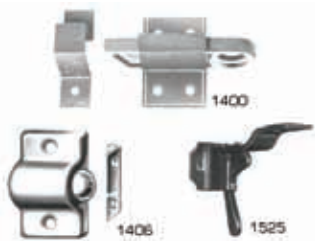

Ces serrures sont idéales sur les portes de meuble, casiers et portes de grange...

 Vachette®

ASSA ABLOY

> **Articles divers**

P 582

### > Loqueteau à douille

Ref. **1400**  
 - Paquetage par 10  
 Dimensions : 50 mm