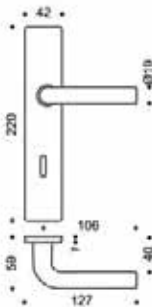

Ref. BEZAULT 1333/6331