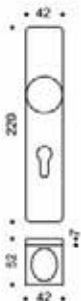

> Grande plaque rectangulaire - entraxe 195 mm - sous-plaque de renfort

Ref. BEZAULT 1333/6331 Schéma technique page > 755
Double béquille

Ref. BEZAULT 1326/1333/6331 Schéma technique page > 755
A double béquille avec béquille à saillie réduite côté extérieur

> Grande plaque rectangulaire - entraxe 195 mm - sous-plaque de renfort

Ref. BEZAULT 536/1333/6332 Schéma technique page > 755
Avec poignée de tirage côté extérieur et béquille côté intérieur

> Aileron intégral - entraxe 195 mm

Ref. BEZAULT V540/1333/6332 Schéma technique page > 755
Avec béquille sur plaque côté intérieur

> Grande plaque rectangulaire - entraxe 195 mm - sous-plaque de renfort

Ref. BEZAULT Actural fixe/1333/6332 Schéma technique page > 755
Avec bouton fixe Actural côté extérieur et béquille côté intérieur

Ref. BEZAULT 1333 kit pal **Schéma technique page > 755**
 Pour montage sur jeu de plaques palières

CAHIER TECHNIQUE PARAPHE

Ref. BEZAULT 1333/6331

Ref. BEZAULT 536/1333/6332

Ref. BEZAULT V540/1333/6332

Ref. BEZAULT Actural tournant/1333/6331