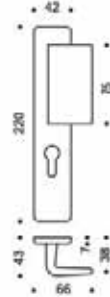

Ref. BEZAULT 536/1333/6332