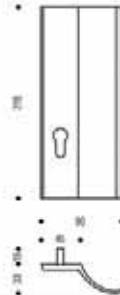

alu

> **Bouton fixe Actural sur côté extérieur et béquille côté intérieur**

Ref. BEZAULT Actural/1333 **Schéma technique page > 755**
 Pour montage sur rosaces ou plaques

> **Kit béquille pour garniture palière**

Ref. BEZAULT 1333 kit pal **Schéma technique page > 755**
 Pour montage sur jeu de plaques palières

CAHIER TECHNIQUE PARAPHE

Ref. BEZAULT 1333/6331

Ref. BEZAULT 536/1333/6332

Ref. BEZAULT V540/1333/6332

Ref. BEZAULT Actural tournant/1333/6331