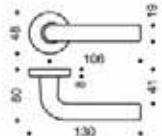

Ref. BEZAULT 1333 + **Ref.** BEZAULT 6600