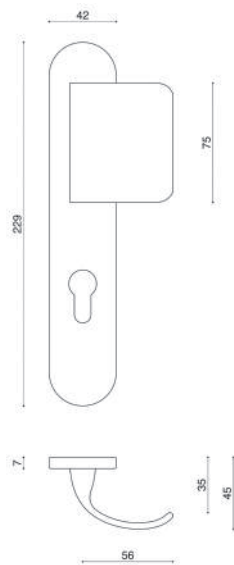

### Gain de temps à la pose

- Vis prémontées sur les rosaces diamètre 48 mm
- Vissage simplifié dans les piliers taraudés intégrés aux plaques

Réf. 1360/6420

Réf. 534/1360/6341

Réf. 534/1360/6339