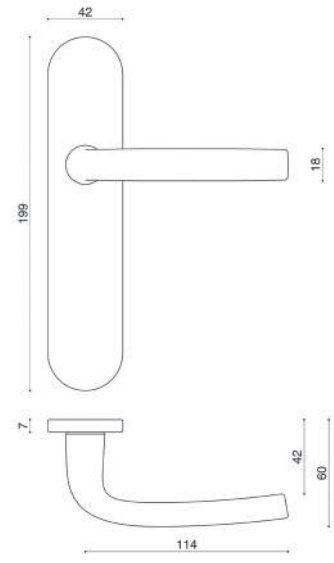

Réf. 1360/6339