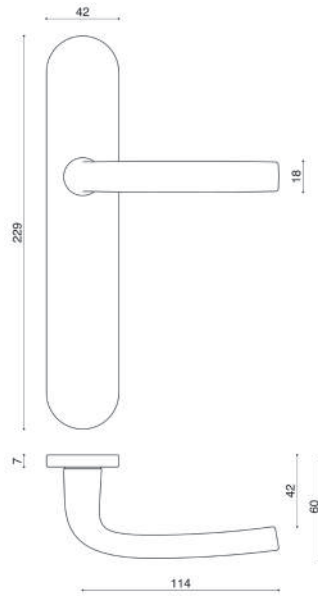

Réf. 1360/6341