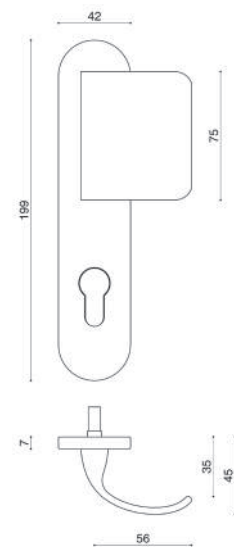

### Gain de temps à la pose

- Vis prémontées sur les rosaces diamètre 48 mm
- Vissage simplifié dans les piliers taraudés intégrés aux plaques

#### Ensemble sur rosace à ressort

- Ensemble monobloc : béquille et rosace solidarisées
- Ressort de rappel intégré pour porte fortement sollicitées
- Sous-rosace en polyamide chargé fibre de verre à piliers pour fixation traversante EA 38 mm avec vis M4
- Rosace ronde diamètre 52 mm préconisée pour serrure axe à 50 mm

Réf. 1360/6420

Réf. 534/1360/6341

Réf. 534/1360/6339