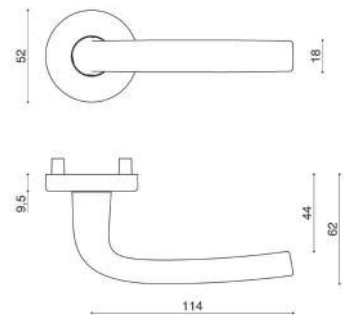

### > PETITE PLAQUE - ENTRAXE 165 MM - POIGNÉE DE TIRAGE COTE EXTÉRIEUR

Fam.	Référence	Gencod 315915	Désignation produit	Prix	Paq.
3	543/1360/6339	<b>101560 3</b>	ENSEMBLE LOGIO ENTRAXE 165MM PALIERE 543 CLE I ANODINOX	<b>30,26</b>	5
3	534/1360/6339	<b>200831 4</b>	ENSEMBLE LOGIO ENTRAXE 165MM PALIERE 534 CLE I ARGENT	<b>27,51</b>	5

### > JEU DE 2 ROSACES DE SECURITE

Fam.	Référence	Gencod 315915	Désignation produit	Prix	Paq.
	6473	<b>062835 4</b>	JEU DE ROSACES 6473 PROTECTION CYL ARGENT	<b>50,32</b>	5

Réf. 1360/6341

Réf. 1360/6339

Réf. 1360/6600