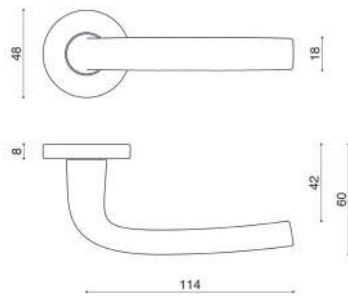

### > PETITE PLAQUE - ENTRAXE 165 MM - POIGNÉE DE TIRAGE COTE EXTÉRIEUR

Fam.	Référence	Gencod 315915	Désignation produit	Prix	Paq.
3	543/1360/6339	<b>101560 3</b>	ENSEMBLE LOGIO ENTRAXE 165MM PALIERE 543 CLE I ANODINOX	<b>30,26</b>	5
3	534/1360/6339	<b>200831 4</b>	ENSEMBLE LOGIO ENTRAXE 165MM PALIERE 534 CLE I ARGENT	<b>27,51</b>	5

### > JEU DE 2 ROSACES DE SECURITE

Fam.	Référence	Gencod 315915	Désignation produit	Prix	Paq.
	6473	<b>062835 4</b>	JEU DE ROSACES 6473 PROTECTION CYL ARGENT	<b>50,32</b>	5

Réf. 1360/6341

Réf. 1360/6339

Réf. 1360/6600