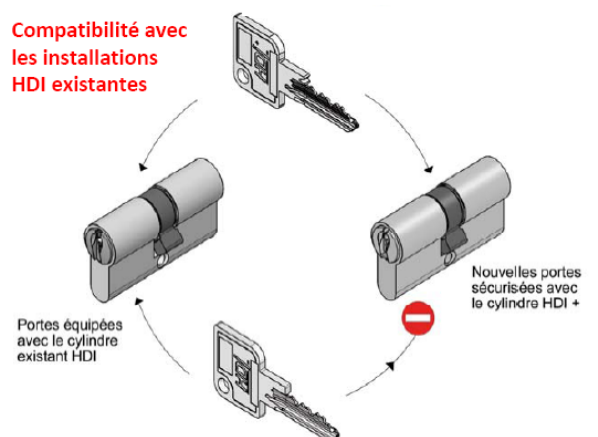

DESCRIPTIF TECHNIQUE

- Disponible en finition nickelée
- Disponible sur organigramme uniquement
- Existe pour les fonctions Barillet Batteuse, Barillet Batteuse extensible, Barillet Contacteur
- Disponible sur combinaison avec verrous et cadenas
- Disponible en version A2P : sur ouverture centrale, passe simple, passe général et passe partiel
- HDI+ A2P : sous réserve d'utilisation de l'ensemble des accessoires serrures et gâches homologués

Compatibilité avec les installations HDI existantes

7101 HDI+ : cylindre profilé double / nickelé