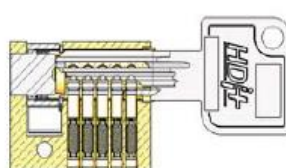

5101 HDI+ : cylindre profilé simple / nickelé