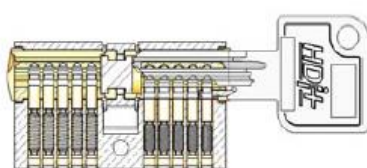

DESCRIPTIF TECHNIQUE

- Disponible en finition nickelée
- Disponible sur organigramme uniquement
- Existe pour les fonctions Barillet Batteuse, Barillet Batteuse extensible, Barillet Contacteur
- Disponible sur combinaison avec verrous et cadenas
- Disponible en version A2P : sur ouverture centrale, passe simple, passe général et passe partiel
- HDI+ A2P : sous réserve d'utilisation de l'ensemble des accessoires serrures et gâches homologués

Compatibilité avec les installations HDI existantes

7101 HDI+ : cylindre profilé double / nickelé