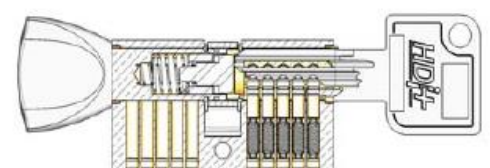

3101 HDI+ : cylindre profilé à bouton / nickelé