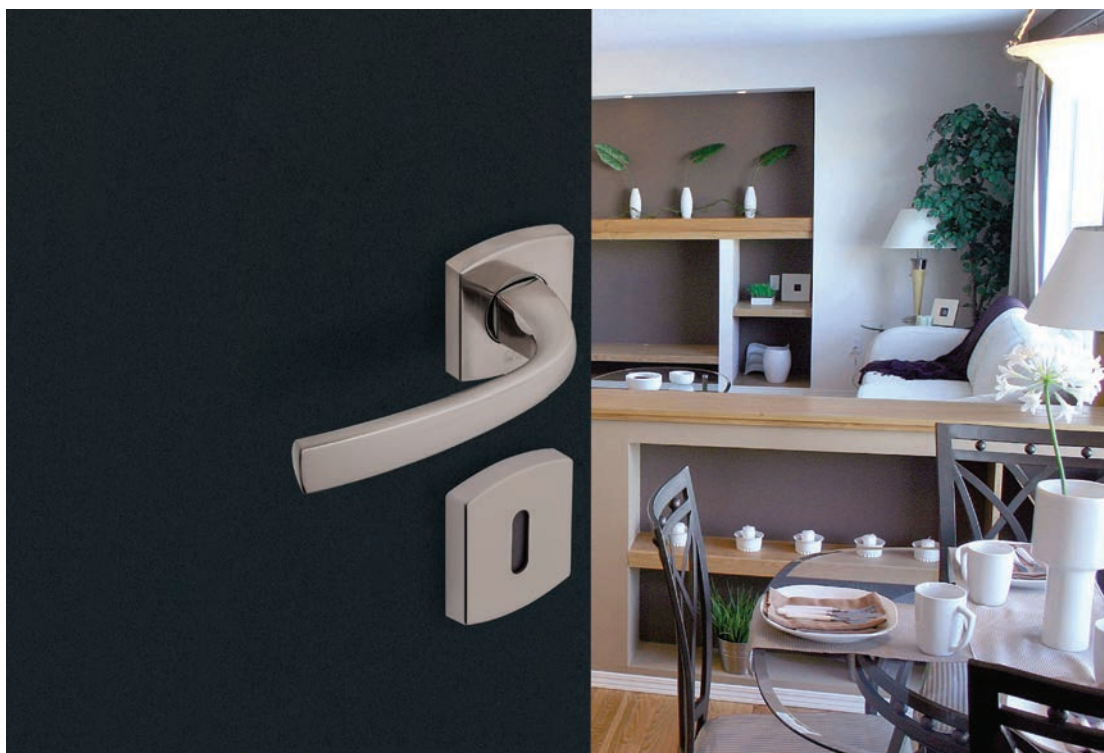

Schémas
à télécharger

Design

- Un design affirmé pour se différencier à travers une décoration personnalisée
- Deux nouvelles finitions exclusives Vachette : Diamant noir et Platine

Choix

- Disponible dans de nombreuses combinaisons
- Poignées et accessoires : pour signer l'ensemble d'un projet

Garantie, normes et labels

Garantie
10 ANS

Descriptif technique

- Disponible en montage sur petite et grande plaque ou sur rosace
- 3 finitions exclusives : diamant noir, platine et chrome velours
- Pour porte épaisseur standard de 40 mm et serrure entraxe 70 mm. Fourni avec tige carrée de 7 mm et vis de fixation (autres configurations sur demande)

Ensemble sur plaque

- Ensemble monobloc : béquille et plaque solidarisées
- Disponible en version grande plaque EA195 mm et petite plaque EA165 mm
- Plaque fondue avec piliers taraudés intégrés et vis invisibles côté extérieur

Ensemble palière

- Plaque fondue avec piliers taraudés intégrés et vis invisibles côté extérieur
- Poignée de tirage réversible
- Disponible sur plaque et sur rosace

Ensemble sur rosace

- Ensemble monobloc : béquilles et rosaces solidarisées
- Fixation totalement invisible
- Jeux de 2 rosaces de fonction à commander séparément
- Rosace diamètre 52 mm avec fixation préconisée pour serrure axe à 50 mm
- Sous-rosace en polyamide chargé fibre de verre à piliers pour fixation traversante EA38 mm avec vis M4
- Rosace avec ressort de rappel intégré