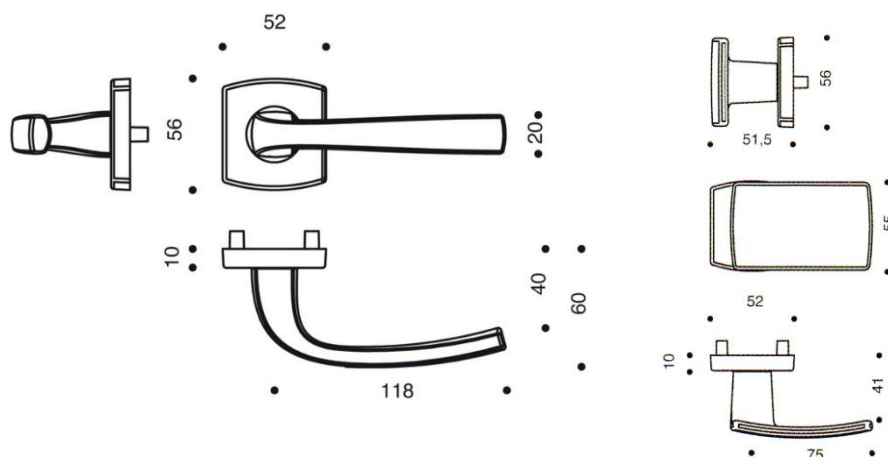

### Gamme :

- Version béquille sur rosace ou poignée de tirage réversible
- Perçages :
  - Aveugle
  - Bec de cane
  - Clé I
  - Clé L
  - Condamnation simple
  - Condamnation à voyant
  - Protection cylindre
- Finitions :
  - Chrome velours
  - Diamant noir
  - Platine

### Descriptif technique :

- Béquille en zamak
- Ensemble monobloc: béquille et rosace solidarisées
- Sous-rosace en polyamide chargé en fibre de verre
- Piliers pour fixation traversante entraxe 38mm et vis invisibles
- Ressort de rappel intégré
- Carré de 7mm
- Vis de fixation M4