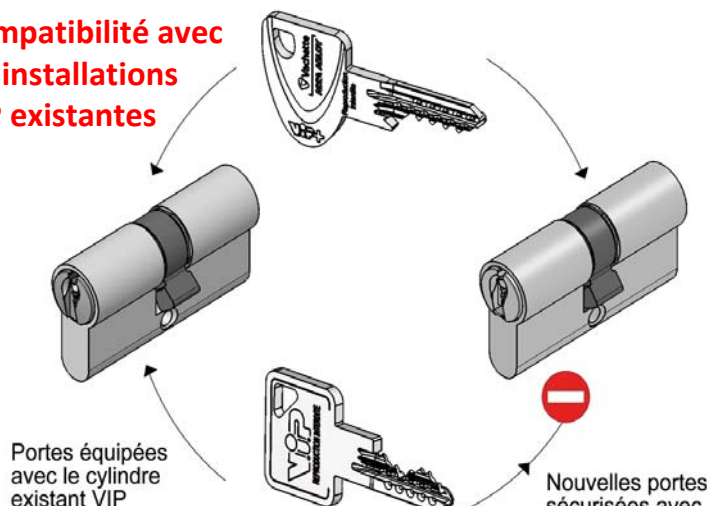

LES + PRODUIT

Nouveau brevet 2030 / n°1055734

CLE

- Clé brevetée : livrée avec carte de propriété ou certificat de sécurité
- Clé paracentrique brevetée compatible avec toutes les installations existantes VIP

CYLINDRE

- Disponible en varié et sur organigramme complexe (jusqu'à 23 goupilles bidirectionnelles) et multi profils
- Panneton indexable
- Très résistant au crochetage
- Résistance à la torsion : 10 N.m
- Epaisseur clé : 3 mm
- En option : fonction Synkro disponible

DESCRIPTIF TECHNIQUE

- Disponible en finition nickelée
- Rotor à tête bombée avec fente facilitant l'introduction de la clé
- Cylindre en laiton massif nickelé et goupilles nickelées anti-crochetage
- Fourni en version standard avec 3 clés et en version A2P avec 4 clés
- Existe pour les fonctions Barillet Batteuse, Barillet Batteuse extensible, Barillet Contacteur
- Disponible sur combinaison avec verrous et cadenas
- Disponible en version A2P : en varié, sur ouverture centrale, passe simple, passe général et passe partiel
- VIP+ A2P : sous réserve d'utilisation de l'ensemble des accessoires serrures et gâches homologuées

VIP+

Compatibilité avec
les installations
VIP existantes

Portes équipées
avec le cylindre
existant VIP

Nouvelles portes
sécurisées avec
le cylindre VIP +

7101 VIP+ : cylindre profilé
double / nickelé

5101 VIP+ : cylindre profilé
simple / nickelé