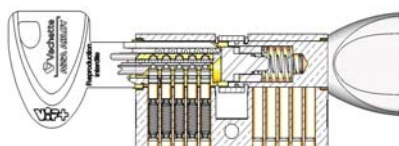

DESCRIPTIF TECHNIQUE

- Disponible en finition nickelée
- Rotor à tête bombée avec fente facilitant l'introduction de la clé
- Cylindre en laiton massif nickelé et goupilles nickelées anti-crochetage
- Fourni en version standard avec 3 clés et en version A2P avec 4 clés
- Existe pour les fonctions Barillet Batteuse, Barillet Batteuse extensible, Barillet Contacteur
- Disponible sur combinaison avec verrous et cadenas
- Disponible en version A2P : en varié, sur ouverture centrale, passe simple, passe général et passe partiel
- VIP+ A2P : sous réserve d'utilisation de l'ensemble des accessoires serrures et gâches homologuées

VIP+

Compatibilité avec
les installations
VIP existantes

Portes équipées
avec le cylindre
existant VIP

Nouvelles portes
sécurisées avec
le cylindre VIP +

7101 VIP+ : cylindre profilé
double / nickelé

5101 VIP+ : cylindre profilé
simple / nickelé

3101 VIP+ : cylindre profilé à
bouton / nickelé

ASSA ABLOY Aube Anjou S.A.

Systèmes de sécurité
Administration des ventes
10 avenue de l'Europe
CS 50024 SAINTE SAVINE
10304 TROYES CEDEX - France
Tél. : +33 (0)3 25 42 30 30
fax : +33 (0)3 25 42 31 29