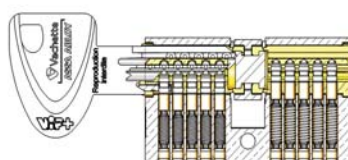

DESCRIPTIF TECHNIQUE

- Disponible en finition nickelée
- Rotor à tête bombée avec fente facilitant l'introduction de la clé
- Cylindre en laiton massif nickelé et goupilles nickelées anti-crochetage
- Fourni en version standard avec 3 clés et en version A2P avec 4 clés
- Existe pour les fonctions Barillet Batteuse, Barillet Batteuse extensible, Barillet Contacteur
- Disponible sur combinaison avec verrous et cadenas
- Disponible en version A2P : en varié, sur ouverture centrale, passe simple, passe général et passe partiel
- VIP+ A2P : sous réserve d'utilisation de l'ensemble des accessoires serrures et gâches homologuées

VIP+

Compatibilité avec
les installations
VIP existantes

Portes équipées
avec le cylindre
existant VIP

Nouvelles portes
sécurisées avec
le cylindre VIP +

7101 VIP+ : cylindre profilé
double / nickelé

5101 VIP+ : cylindre profilé
simple / nickelé

3101 VIP+ : cylindre profilé à
bouton / nickelé

ASSA ABLOY Aube Anjou S.A.

Systèmes de sécurité
Administration des ventes
10 avenue de l'Europe
CS 50024 SAINTE SAVINE
10304 TROYES CEDEX - France
Tél. : +33 (0)3 25 42 30 30
fax : +33 (0)3 25 42 31 29