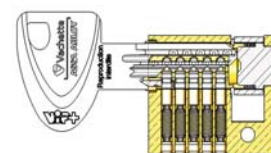

DESCRIPTIF TECHNIQUE

- Disponible en finition nickelée
- Rotor à tête bombée avec fente facilitant l'introduction de la clé
- Cylindre en laiton massif nickelé et goupilles nickelées anti-crochetage
- Fourni en version standard avec 3 clés et en version A2P avec 4 clés
- Existe pour les fonctions Barillet Batteuse, Barillet Batteuse extensible, Barillet Contacteur
- Disponible sur combinaison avec verrous et cadenas
- Disponible en version A2P : en varié, sur ouverture centrale, passe simple, passe général et passe partiel
- VIP+ A2P : sous réserve d'utilisation de l'ensemble des accessoires serrures et gâches homologuées

VIP+

Compatibilité avec
les installations
VIP existantes

Portes équipées
avec le cylindre
existant VIP

Nouvelles portes
sécurisées avec
le cylindre VIP +

7101 VIP+ : cylindre profilé
double / nickelé

5101 VIP+ : cylindre profilé
simple / nickelé

3101 VIP+ : cylindre profilé à
bouton / nickelé

ASSA ABLOY Aube Anjou S.A.

Systèmes de sécurité
Administration des ventes
10 avenue de l'Europe
CS 50024 SAINTE SAVINE
10304 TROYES CEDEX - France
Tél. : +33 (0)3 25 42 30 30
fax : +33 (0)3 25 42 31 29