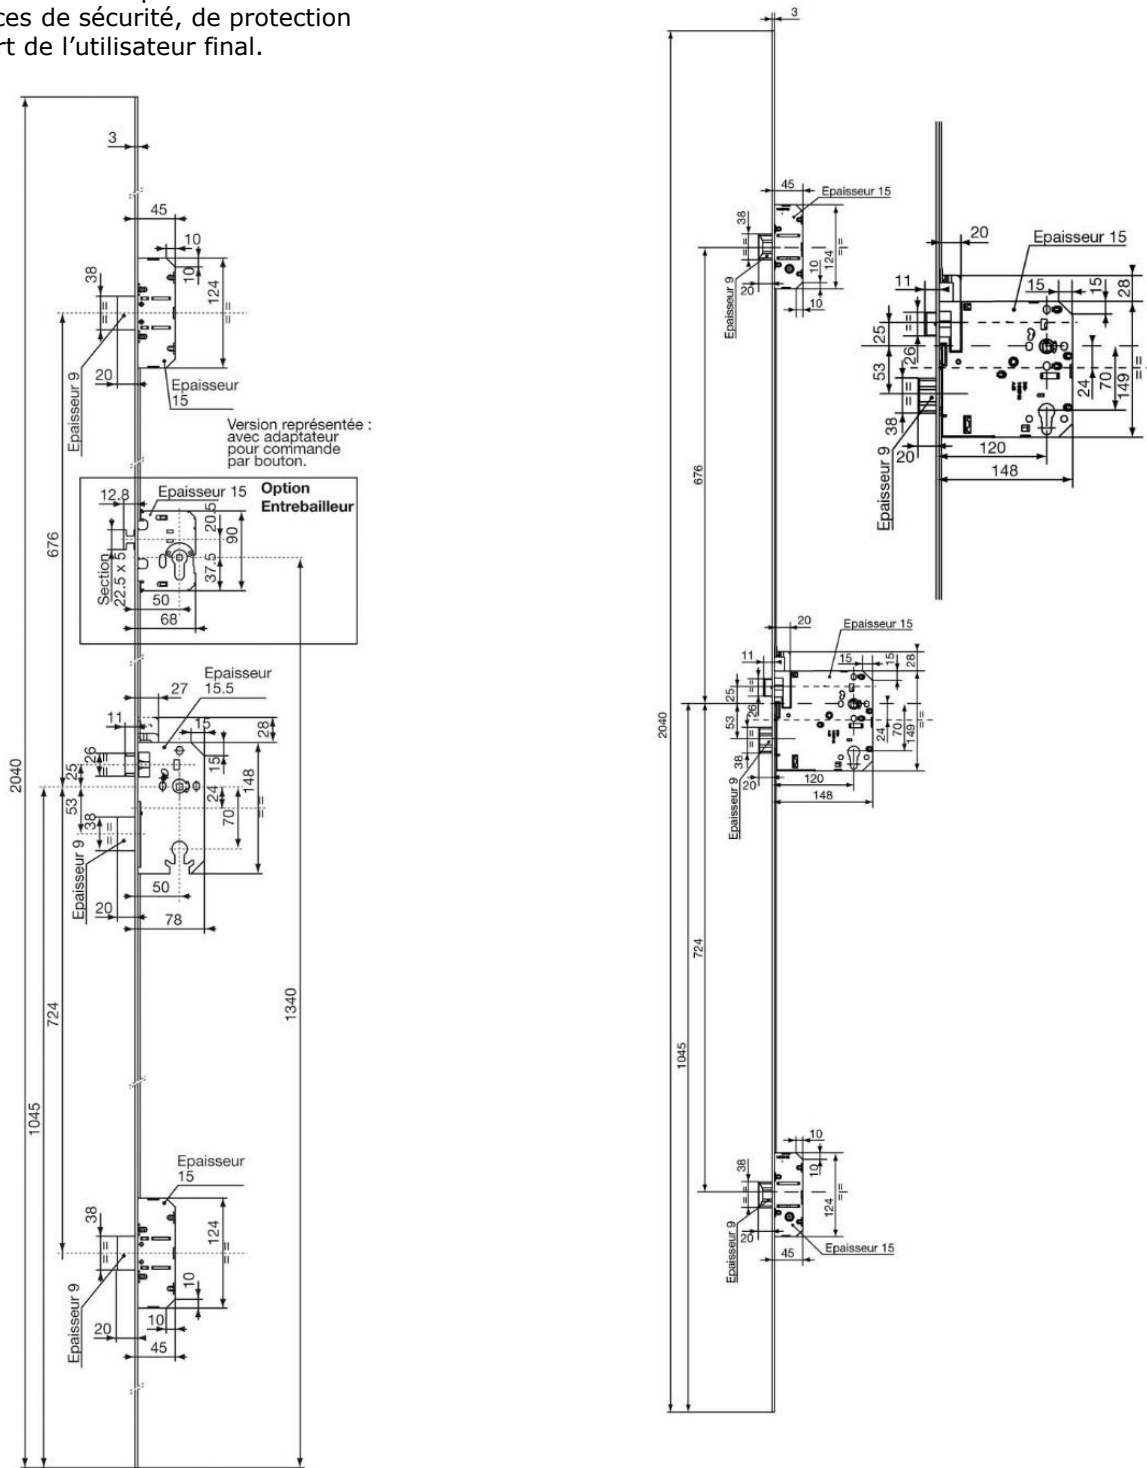

ASSA ABLOY is the global leader in door opening solutions, dedicated to satisfying end-users needs for security, safety and convenience.*

*ASSA ABLOY est le leader mondial des solutions d'ouverture de porte destinées à répondre aux exigences de sécurité, de protection et de confort de l'utilisateur final.

Administration des ventes

Téléphone : +33(0)1 39 46 11 22
<https://e-shop.vachette.fr>

Relation Technique Clients

Téléphone : +33(0)1 39 46 11 22

ASSA ABLOY

Services administratifs
10, avenue de l'Europe
CS 50024 Sainte-Savine
10304 Troyes Cedex

www.vachette.fr