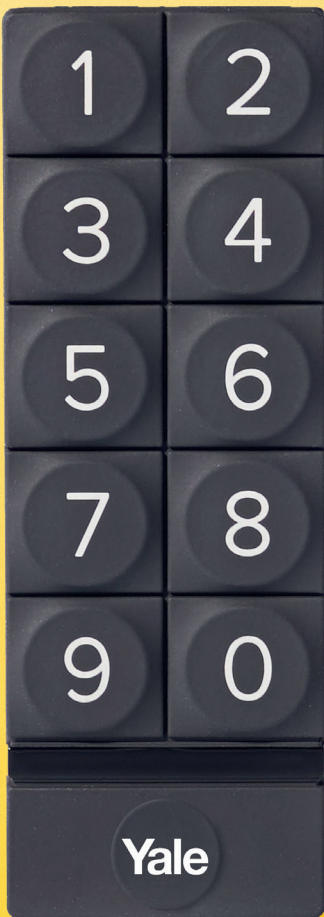

# Clavier connecté Yale

## Une entrée sécurisée basée sur un code d'entrée.

Ne laissez plus jamais vos clés sous le paillason. Créez des codes d'entrée uniques pour que votre famille et vos invités puissent déverrouiller votre Serrure connectée Yale sans clé traditionnelle ni smartphone.